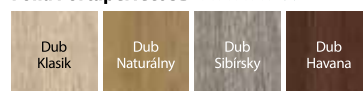

model J.6

FAREBNOSŤ

Fólia Portadecor ★★★★★☆

Fólia Portasynchro 3D ★★★★★☆

Fólia Portaperfect 3D ★★★★★☆

FAREBNOSŤ DEKORAČNÝCH LIŠŤ

Fólia Portaperfect 3D ★★★★★☆

Aluminium szczotkowane