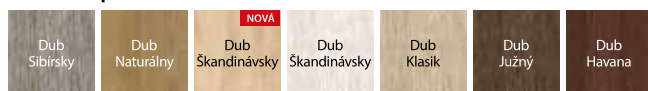

model J.6

FAREBNOSŤ

Fólia Portadecor ★★★★★☆

Fólia Portasynchro 3D ★★★★★☆

Fólia Portaperfect 3D ★★★★★☆

FAREBNOSŤ DEKORAČNÝCH LIŠŤ

Fólia Portaperfect 3D ★★★★★☆

Aluminium szczotkowane