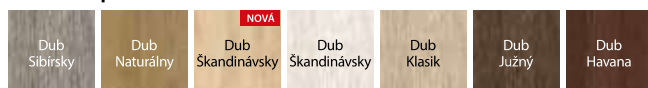

model H.5

FAREBNOSŤ

Fólia Portadecor ★★★★★☆

Fólia Portasynchro 3D ★★★★★☆

Fólia Portaperfect 3D ★★★★★☆

FAREBNOSŤ PANELA

Fólia Portaperfect 3D ★★★★★☆

Aluminium szczotkowane