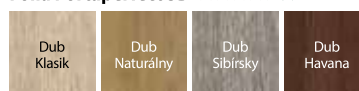

model H.5

FAREBNOSŤ

Fólia Portadecor ★★★★★☆

Fólia Portasynchro 3D ★★★★★☆

Fólia Portaperfect 3D ★★★★★☆

FAREBNOSŤ PANELA

Fólia Portaperfect 3D ★★★★★☆

Aluminium szczotkowane