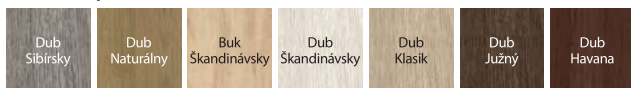

model G.4

model G.0
Intarzie

model G.4
Intarzie

Viac modelov
z tejto kolekcie
[nájdeš na stránke](#)

FAREBNOSŤ

Fólia Portadecor ★★★★★

Fólia Portasynchro 3D ★★★★★

Fólia Portaperfect 3D ★★★★★

FAREBNOSŤ PANELA

Fólia Portaperfect 3D ★★★★★

Kartáčovaný hliník

presklenie v modeli G.4

Intarzie vo farbe hliník

dekoračná lišta vo fólii Portaperfect vo fólii Portaperfect v modeli G.0, zapustená vzhľadom k povrchu krídla, vertikálna kresba (za príplatok)