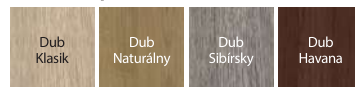

model G.4

model G.0
Intarzie

model G.4
Intarzie

Viac modelov
z tejto kolekcie
[nájdeš na stránke](#)

FAREBNOSŤ

Fólia Portadecor ★★★★★

Fólia Portasynchro 3D ★★★★★

Fólia Portaperfect 3D ★★★★★

FAREBNOSŤ PANELA

Fólia Portaperfect 3D ★★★★★

Kartáčovaný hliník

presklenie v modeli G.4

Intarzie vo farbe hliník

dekoračná lišta vo fólii Portaperfect vo fólii Portaperfect v modeli G.0, zapustená vzhľadom k povrchu krídla, vertikálna kresba (za príplatok)