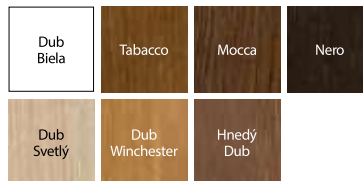

Natura IMPRESS, Natura SPACE

MODERNÝ RAD

Natura IMPRESS 7, Dub Brunatny

Natura IMPRESS 4, Dub Brunatny

IMPRESS 1

IMPRESS 3

IMPRESS 4

IMPRESS 7

IMPRESS 8

IMPRESS 9

SPACE F.0

SPACE F.1

SPACE G.0

SPACE G.1

SPACE H.1

FAREBNOSŤ

Prírodná dýha Select ★★★★★☆

Prírodná dýha Dub ★★★★★☆

Prírodná dýha Dub Satin ★★★★★☆

Špecifikom prírodnej dýhy je možnosť výskytu rozdielov v textúre aj farbe. Tieto rozdiely nemôžu byť dôvodom pre reklamáciu.