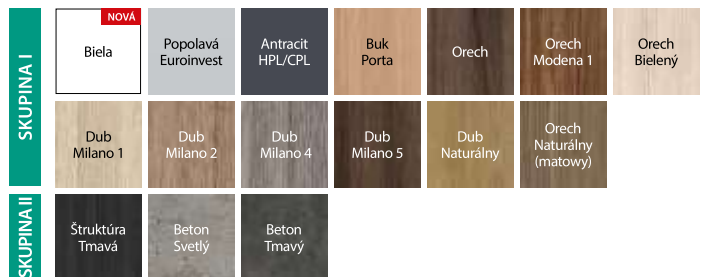

Porta FOCUS

Porta FOCUS 4.A, Orech Naturálny (matný)

Porta FOCUS 4.A, Orech Naturálny (matný)

model 2.0

model 4.A

model 4.B

FAREBNOSŤ

Fólia Portadecor ★★★★★

Fólia Portasynchro 3D ★★★★★

Fólia Portaperfect 3D ★★★★★

Laminát CPL HQ 0,2 ★★★★★

Portalamino ★★★★★

Porta FOCUS

spojenie so sklom „na hranu“
polodrážkové krídlo

spojenie so sklom „na hranu“
bezpoldrážkové krídlo