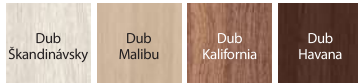

Posuvné systémy

Posuvný systémy EFEKT, Dub Pieskový

EFEKT

otvorené dvere

zatvorené dvere

FAREBNOSŤ

Lak Premium ★★★★★☆

Fólia Portaperfect 3D ★★★★★☆