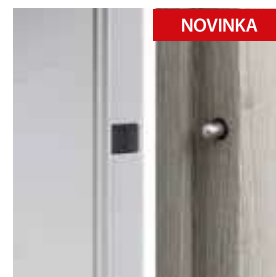

## DVERE AGAT

Zosilnené dvere AGAT majú trojprvkový 2 bodový zámok a triedu akustickej izolácie  $R_w=32$  dB (32–36 dB).

OPÁL model s aplikáciou bieleho skla, Agát Strieborný, s kovovou zárubňou

trojprvkový zámok – AGAT

Tírne proti vysadeniu krídla – AGAT, OPÁL

štvorbodový lištový zámok – OPÁL

Regulovateľný protiplech zámku v kovovej zárubni (možnosť výberu)